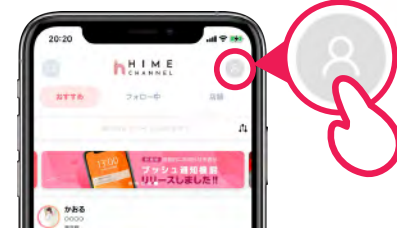

累計
15万
ポイント
獲得

自粛時の救世主！

コロナ禍で出勤ができなくなってしまったときお客さまとの
コミュニケーションツールとして活躍！連絡をとっていたおかげで
互言解除後の出勤でもすぐに指名をいただけて助かりました！

●ぞくぞくと「HIME」急増中!!

風俗店女の子動画配信SNS

h H I M E
C H A N N E L

ポイントの貯まりやすいイベントも実施中！

ヒメチャンネル 検索

かんたん登録
スマホで **5分**

STEP.1

右上のアイコンをタップして
ログインから新規会員登録へを選択！

STEP.2

メールアドレス/パスワードの入力、
もしくはSNS認証をして「配信ユーザー」をタップ！

STEP.3

プロフィール、在籍店舗情報を入力して登録完了！

動画や写真でみんなにアピール！
自分なりの使い方を見つけよう！