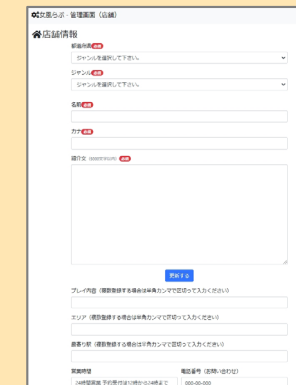

## ログインページ

ログインページ (<https://www.jofu.love/admin/login>) にアクセスし、ログインIDとパスワードを入力すると管理画面にログインできます。

## 管理画面トップページ

管理画面では、お店の基本情報や画像の設定、各種データの編集などの操作を行えます。

- お店情報
- バナー (有料店舗のみ使用)
- お知らせ
- 画像
- クチコミ
- 求人情報

## お店情報ページ

お店情報ページでは、お店の基本情報の入力・編集を行えます。

- 都道府県
- ジャンル
- 名前
- カナ
- 紹介文
- プレイ内容
- エリア
- 最寄り駅
- 営業時間
- 電話番号
- X (旧Twitter)
- LINE
- ホームページ
- メールアドレス
- 料金システム
- 料金システム) その他
- 料金システム) キャンペーン
- カード支払い

## 店舗画像ページ

店舗画像ページでは、店舗に関する画像のアップロードや管理が行えます。