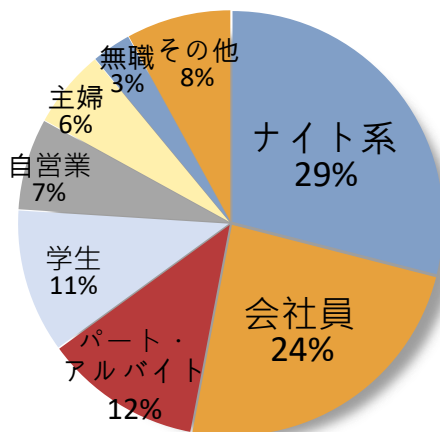

- ・ 風俗VIP枠
- ・ 風俗VIP枠プレミアム
- ・ 風俗VIP枠 掲載箇所

Q & A

爆サイ.comのアクセス数は5ちゃんねるを抜き、掲示板サイトにて **堂々の国内1位!**

関東や関西はもちろん、日本全国で利用されていて、20代後半～40代の男女が中心 ※総合順位では33位

カテゴリ数

順位	サイト名	掲示板数
▶ 第1位	爆サイ.com	4077
第2位	5ちゃんねる	974
第3位	ホストラブ	908
第4位	2ちゃんねる(sc)	886
第5位	おーぶん2ちゃんねる	831
第6位	ミルクカフェ	303
第7位	夜遊びweb	221
第8位	ミクル	54
第9位	ピコピコちゃんねる	25
第10位	まちBBS	15

アクセス数

順位	サイト名	国内順位	世界順位
▶ 第1位	爆サイ.com	33位	303位
第2位	DMM.com	47位	432位
第3位	ライブドア	51位	465位
第4位	5ちゃんねる	57位	507位
第5位	読売新聞	66位	575位
第6位	朝日新聞デジタル	81位	728位
第7位	文春オンライン	96位	908位
第8位	週刊現代	98位	917位
第9位	ガールズちゃんねる	151位	1,430位
第10位	ホストラブ	568位	6,272位

※2024年9月1日時点のデータ ※ランキングはSimilarWebを参照

男女比率

年齢比率

職業比率

地域比率

各エリアの「風俗・お店」掲示板のみに絞った特別枠

▶ 競合店のスレッドにもバナーが掲載され、高いブランディング効果が期待できます！

風俗VIP枠		
料金(税別)	1ヶ月 ¥30,000	1ヶ月 ¥50,000
	3ヶ月 ¥81,000 (¥9,000お得) 10% OFF	3ヶ月 ¥135,000 (¥15,000お得) 10% OFF
	6ヶ月 ¥144,000 (¥36,000お得) 20% OFF	6ヶ月 ¥240,000 (¥60,000お得) 20% OFF
掲載エリア	右記以外の各道府県 1つ選択	東京・吉原・福岡・大阪 (大阪のみエリアを右記より1つ選択)
掲載箇所	レス一覧ページ (お店掲示板のみ) ※P6参照	
配信デバイス	スマートフォン	
原稿仕様	サイズ：横300px × 縦250px 形式：gif or jpg 容量：80KB以内 ※アニメーション原稿は3ループ以内 (無限ループ不可) ※枠線と境界線が分からない白背景はNG (その際は画像に1pxの枠線が必須) ※「No.1」「1番」「最高」「唯一」「初」などの絶対的表現はNG ※原稿の変更は月1回まで (原則2営業日以内に対応)	
備考	<ul style="list-style-type: none"> ・営業届出書の提出が必要です ・風俗店 (店舗型、無店舗型) が対象で1枠につき1店舗です (グループ店は店舗単位) ・期間保証になります ・配信レポートの提出はございません 	

▼大阪エリア選択▼

梅田
京橋
十三
日本橋
谷九(谷町九丁目)
堺
難波・心斎橋
天王寺
新大阪・西中島
大阪北部
大阪南部

※3ヶ月、6ヶ月のお支払いは掲載前に一括となります。掲載途中での解約および返金はできません
※枠数はPVに応じて変更になる場合があります。

各エリア限定1枠！特別仕様のバナー掲載が可能！

▶ バナーのサイズや本数などの上限が引き上げられ、より目立たせることができます

風俗VIP枠プレミアム		
料金(税別)	1ヶ月 ¥45,000	1ヶ月 ¥65,000
	3ヶ月 ¥125,000 (¥13,500お得) 10% OFF	3ヶ月 ¥175,000 (¥19,500お得) 10% OFF
	6ヶ月 ¥216,000 (¥54,000お得) 20% OFF	6ヶ月 ¥312,000 (¥78,000お得) 20% OFF
掲載エリア	右記以外の各道府県 1つ選択	東京・吉原・福岡・大阪 (大阪のみエリアを右記より1つ選択)
本数	最大3本まで (通常1本のみ) ※バナーそれぞれの遷移先設定可	
容量	150KB以内 (通常は80KB以内)	
サイズ	横 336px × 縦 280px (300×250pxも使用可)	
遷移先	グループ店ページも遷移可 (通常は申込店舗ページのみ)	
特別仕様	カラーセル表示 (2~3枚を1枚でスライド表示) ※デフォルトはランダム表示	
その他	上記以外の仕様は、通常の風俗VIP枠と変更ありません	