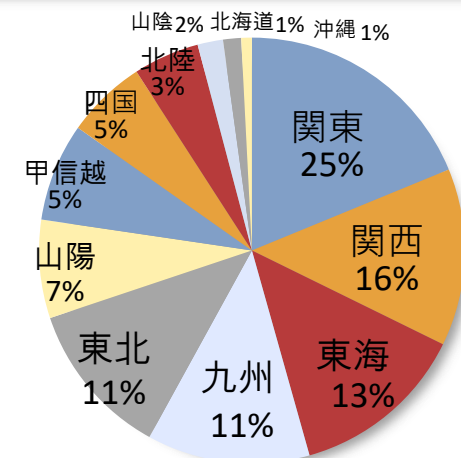

- ・ 風俗VIP枠
- ・ 風俗VIP枠プレミアム
- ・ 風俗VIP枠 掲載箇所

Q & A

爆サイ.comのアクセス数は5ちゃんねるを抜き、掲示板サイトにて **堂々の国内1位!**

関東や関西はもちろん、日本全国で利用されていて、20代後半～40代の男女が中心 ※総合順位では33位

カテゴリ数

順位	サイト名	掲示板数
▶ 第1位	爆サイ.com	4077
第2位	5ちゃんねる	974
第3位	ホストラブ	908
第4位	2ちゃんねる(sc)	886
第5位	おーぶん2ちゃんねる	831
第6位	ミルクカフェ	303
第7位	夜遊びweb	221
第8位	ミクル	54
第9位	ピコピコちゃんねる	25
第10位	まちBBS	15

アクセス数

順位	サイト名	国内順位	世界順位
▶ 第1位	爆サイ.com	33位	303位
第2位	DMM.com	47位	432位
第3位	ライブドア	51位	465位
第4位	5ちゃんねる	57位	507位
第5位	読売新聞	66位	575位
第6位	朝日新聞デジタル	81位	728位
第7位	文春オンライン	96位	908位
第8位	週刊現代	98位	917位
第9位	ガールズちゃんねる	151位	1,430位
第10位	ホストラブ	568位	6,272位

※2024年9月1日時点のデータ ※ランキングはSimilarWebを参照

男女比率

年齢比率

職業比率

地域比率

各エリアの「風俗・お店」掲示板のみに絞った特別枠

▶ 競合店のスレッドにもバナーが掲載され、高いブランディング効果が期待できます！

風俗VIP枠		
料金(税別)	1ヶ月 ¥30,000	1ヶ月 ¥50,000
	3ヶ月 ¥81,000 (¥9,000お得) 10% OFF	3ヶ月 ¥135,000 (¥15,000お得) 10% OFF
	6ヶ月 ¥144,000 (¥36,000お得) 20% OFF	6ヶ月 ¥240,000 (¥60,000お得) 20% OFF
掲載エリア	右記以外の各道府県 1つ選択	東京・吉原・福岡・大阪 (大阪のみエリアを右記より1つ選択)
掲載箇所	レス一覧ページ (お店掲示板のみ) ※P6参照	
配信デバイス	スマートフォン	
原稿仕様	サイズ：横300px × 縦250px 形式：gif or jpg 容量：80KB以内 ※アニメーション原稿は3ループ以内 (無限ループ不可) ※枠線と境界線が分からない白背景はNG (その際は画像に1pxの枠線が必須) ※「No.1」「1番」「最高」「唯一」「初」などの絶対的表現はNG ※原稿の変更は月1回まで (原則2営業日以内に対応)	
備考	<ul style="list-style-type: none"> ・営業届出書の提出が必要です ・風俗店 (店舗型、無店舗型) が対象で1枠につき1店舗です (グループ店は店舗単位) ・期間保証になります ・配信レポートの提出はございません 	

▼大阪エリア選択▼

梅田
京橋
十三
日本橋
谷九(谷町九丁目)
堺
難波・心斎橋
天王寺
新大阪・西中島
大阪北部
大阪南部

※3ヶ月、6ヶ月のお支払いは掲載前に一括となります。掲載途中での解約および返金はできません
※枠数はPVに応じて変更になる場合があります。

各エリア限定1枠！特別仕様のバナー掲載が可能！

▶ バナーのサイズや本数などの上限が引き上げられ、より目立たせることができます

風俗VIP枠プレミアム		
料金(税別)	1ヶ月 ¥45,000	1ヶ月 ¥65,000
	3ヶ月 ¥125,000 (¥13,500お得) 10% OFF	3ヶ月 ¥175,000 (¥19,500お得) 10% OFF
	6ヶ月 ¥216,000 (¥54,000お得) 20% OFF	6ヶ月 ¥312,000 (¥78,000お得) 20% OFF
掲載エリア	右記以外の各道府県 1つ選択	東京・吉原・福岡・大阪 (大阪のみエリアを右記より1つ選択)
本数	最大3本まで (通常1本のみ) ※バナーそれぞれの遷移先設定可	
容量	150KB以内 (通常は80KB以内)	
サイズ	横 336px × 縦 280px (300×250pxも使用可)	
遷移先	グループ店ページも遷移可 (通常は申込店舗ページのみ)	
特別仕様	カラーセル表示 (2~3枚を1枚でスライド表示) ※デフォルトはランダム表示	
その他	上記以外の仕様は、通常の風俗VIP枠と変更ありません	