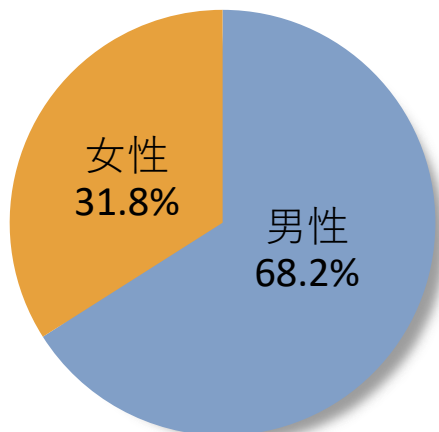

爆サイ.com

ナイト系SP広告枠 (風 俗)

MEDIA GUIDE

2024年10-12月

月間11億PVを超える日本最大のローカルクチコミ掲示板

※本資料に関しまして、記載されている内容は予告なしに改定されることがあります。予めご了承ください。

爆サイ.comとは？

広告枠 メニュー紹介

- ・ 風俗VIP枠
- ・ 風俗VIP枠プレミアム
- ・ 風俗VIP枠 掲載箇所

Q & A

爆サイ.comのアクセス数は5ちゃんねるを抜き、掲示板サイトにて **堂々の国内1位!**

関東や関西はもちろん、日本全国で利用されていて、20代後半～40代の男女が中心 ※総合順位では33位

カテゴリ数

順位	サイト名	掲示板数
▶ 第1位	爆サイ.com	4077
第2位	5ちゃんねる	974
第3位	ホストラブ	908
第4位	2ちゃんねる(sc)	886
第5位	おーぶん2ちゃんねる	831
第6位	ミルクカフェ	303
第7位	夜遊びweb	221
第8位	ミクル	54
第9位	ピコピコちゃんねる	25
第10位	まちBBS	15

アクセス数

順位	サイト名	国内順位	世界順位
▶ 第1位	爆サイ.com	33位	303位
第2位	DMM.com	47位	432位
第3位	ライブドア	51位	465位
第4位	5ちゃんねる	57位	507位
第5位	読売新聞	66位	575位
第6位	朝日新聞デジタル	81位	728位
第7位	文春オンライン	96位	908位
第8位	週刊現代	98位	917位
第9位	ガールズちゃんねる	151位	1,430位
第10位	ホストラブ	568位	6,272位

※2024年9月1日時点のデータ ※ランキングはSimilarWebを参照

男女比率

年齢比率

職業比率

地域比率

各エリアの「風俗・お店」掲示板のみに絞った特別枠

▶ 競合店のスレッドにもバナーが掲載され、高いブランディング効果が期待できます！

風俗VIP枠		
料金(税別)	1ヶ月 ¥30,000	1ヶ月 ¥50,000
	3ヶ月 ¥81,000 (¥9,000お得) 10% OFF	3ヶ月 ¥135,000 (¥15,000お得) 10% OFF
	6ヶ月 ¥144,000 (¥36,000お得) 20% OFF	6ヶ月 ¥240,000 (¥60,000お得) 20% OFF
掲載エリア	右記以外の各道府県 1つ選択	東京・吉原・福岡・大阪 (大阪のみエリアを右記より1つ選択)
掲載箇所	レス一覧ページ (お店掲示板のみ) ※P6参照	
配信デバイス	スマートフォン	
原稿仕様	サイズ：横300px × 縦250px 形式：gif or jpg 容量：80KB以内 ※アニメーション原稿は3ループ以内 (無限ループ不可) ※枠線と境界線が分からない白背景はNG (その際は画像に1pxの枠線が必須) ※「No.1」「1番」「最高」「唯一」「初」などの絶対的表現はNG ※原稿の変更は月1回まで (原則2営業日以内に対応)	
備考	<ul style="list-style-type: none"> ・営業届出書の提出が必要です ・風俗店 (店舗型、無店舗型) が対象で1枠につき1店舗です (グループ店は店舗単位) ・期間保証になります ・配信レポートの提出はございません 	