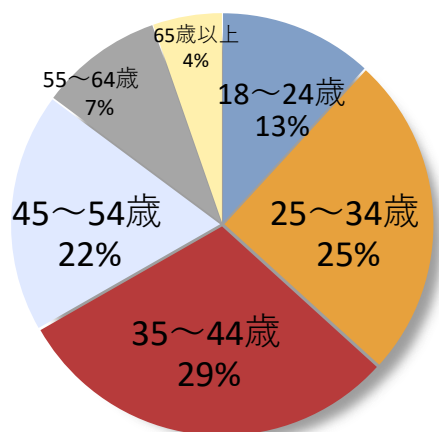

爆サイ.com

ナイト系SP広告枠 (風 俗)

MEDIA GUIDE

2024年10-12月

月間11億PVを超える日本最大のローカルクチコミ掲示板

※本資料に関しまして、記載されている内容は予告なしに改定されることがあります。予めご了承ください。

爆サイ.comとは？

広告枠 メニュー紹介

- ・ 風俗VIP枠
- ・ 風俗VIP枠プレミアム
- ・ 風俗VIP枠 掲載箇所

Q & A

爆サイ.comのアクセス数は5ちゃんねるを抜き、掲示板サイトにて **堂々の国内1位!**

関東や関西はもちろん、日本全国で利用されていて、20代後半～40代の男女が中心 ※総合順位では33位

カテゴリ数

順位	サイト名	掲示板数
▶ 第1位	爆サイ.com	4077
第2位	5ちゃんねる	974
第3位	ホストラブ	908
第4位	2ちゃんねる(sc)	886
第5位	おーぶん2ちゃんねる	831
第6位	ミルクカフェ	303
第7位	夜遊びweb	221
第8位	ミクル	54
第9位	ピコピコちゃんねる	25
第10位	まちBBS	15

アクセス数

順位	サイト名	国内順位	世界順位
▶ 第1位	爆サイ.com	33位	303位
第2位	DMM.com	47位	432位
第3位	ライブドア	51位	465位
第4位	5ちゃんねる	57位	507位
第5位	読売新聞	66位	575位
第6位	朝日新聞デジタル	81位	728位
第7位	文春オンライン	96位	908位
第8位	週刊現代	98位	917位
第9位	ガールズちゃんねる	151位	1,430位
第10位	ホストラブ	568位	6,272位

※2024年9月1日時点のデータ ※ランキングはSimilarWebを参照

男女比率

年齢比率

職業比率

地域比率

各エリアの「風俗・お店」掲示板のみに絞った特別枠

▶ 競合店のスレッドにもバナーが掲載され、高いブランディング効果が期待できます！

風俗VIP枠		
料金(税別)	1ヶ月 ¥30,000	1ヶ月 ¥50,000
	3ヶ月 ¥81,000 (¥9,000お得) 10% OFF	3ヶ月 ¥135,000 (¥15,000お得) 10% OFF
	6ヶ月 ¥144,000 (¥36,000お得) 20% OFF	6ヶ月 ¥240,000 (¥60,000お得) 20% OFF
掲載エリア	右記以外の各道府県 1つ選択	東京・吉原・福岡・大阪 (大阪のみエリアを右記より1つ選択)
掲載箇所	レス一覧ページ (お店掲示板のみ) ※P6参照	
配信デバイス	スマートフォン	
原稿仕様	サイズ：横300px × 縦250px 形式：gif or jpg 容量：80KB以内 ※アニメーション原稿は3ループ以内 (無限ループ不可) ※枠線と境界線が分からない白背景はNG (その際は画像に1pxの枠線が必須) ※「No.1」「1番」「最高」「唯一」「初」などの絶対的表現はNG ※原稿の変更は月1回まで (原則2営業日以内に対応)	
備考	<ul style="list-style-type: none"> ・営業届出書の提出が必要です ・風俗店 (店舗型、無店舗型) が対象で1枠につき1店舗です (グループ店は店舗単位) ・期間保証になります ・配信レポートの提出はございません 	